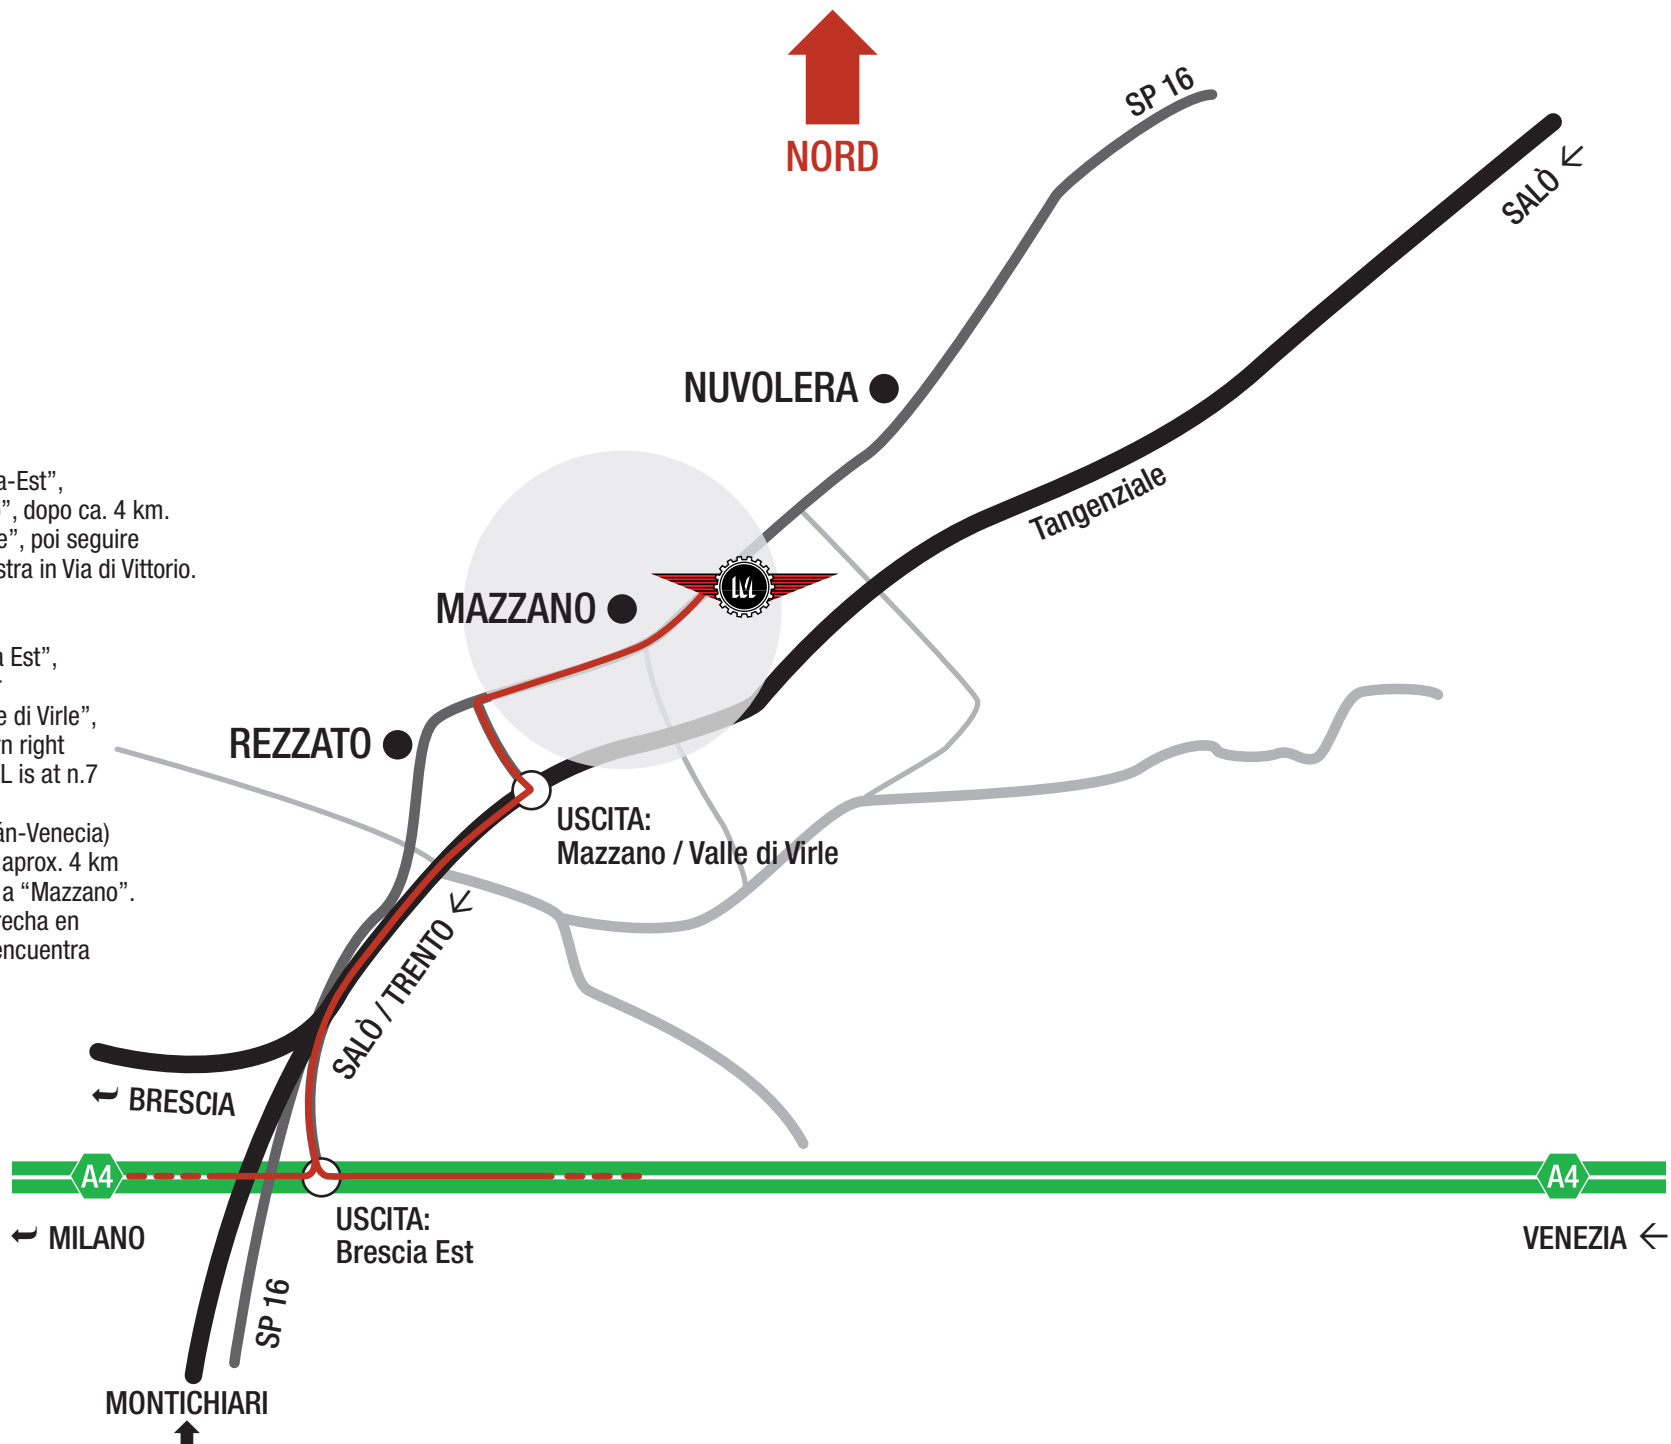

Moreschi S.r.l.
Via G.di Vittorio, 7 - 25080 Mazzano (Bs)
Tel. +39 030 2590896
Fax +39 030 2594133
www.moreschi-srl.it
info@moreschi-srl.it

Dall'autostrada A4, prendere uscita "Brescia-Est",
svoltare a destra e seguire per "Salò-Trento", dopo ca. 4 km.
prendere l'uscita per "Mazzano-Valle di Virle", poi seguire
per "Mazzano". Dopo 1,3 km. svoltare a destra in Via di Vittorio.
Al n°7 troverete Moreschi srl.

From highway (autostrada) A4, exit "Brescia Est",
turn right and follow for "Salò-Trento", after
approximately 4 km. exit for "Mazzano-Valle di Virle",
then follow for "Mazzano", after 1,3 km. turn right
and you are at "Via Di Vittorio" Moreschi SRL is at n.7

Salida "Brescia Est" de la autopista A4 (Milán-Venecia)
y luego seguir rumbo a "Salò". Después de aprox. 4 km
salida "Valle di Virle", y luego seguir rumbo a "Mazzano".
1,3 km después de la rotonda viren a la derecha en
Via G. Di Vittorio. El número 7 es donde se encuentra
Moreschi srl.

— = Percorso